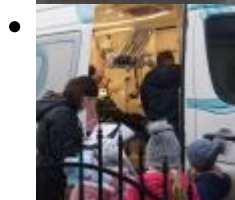

Opublikowany w *Urząd Miejski w Barwicach* (<https://archiwum2.barwice.pl>)

[Strona główna](#) > Dentobus w Barwicach

Dentobus w Barwicach

15-01-2020

[1]

13 stycznia 2020 roku Szkoła Podstawowa w Barwicach i Przedszkole „Bajkowa Kraina” odwiedziły dentobus, czyli mobilny gabinet stomatologiczny. W trakcie wizyty dentobusu dzieci uzyskały przegląd stomatologiczny oraz zalecenia dotyczące dalszego leczenia. Każde dziecko mogło skorzystać z opieki mobilnego gabinetu stomatologicznego po podpisaniu przez rodzica lub opiekuna prawnego oświadczenia. Opieka stomatologiczna dentobusu była bezpłatna.

[2]

[3]

[4]

[5]

[6]